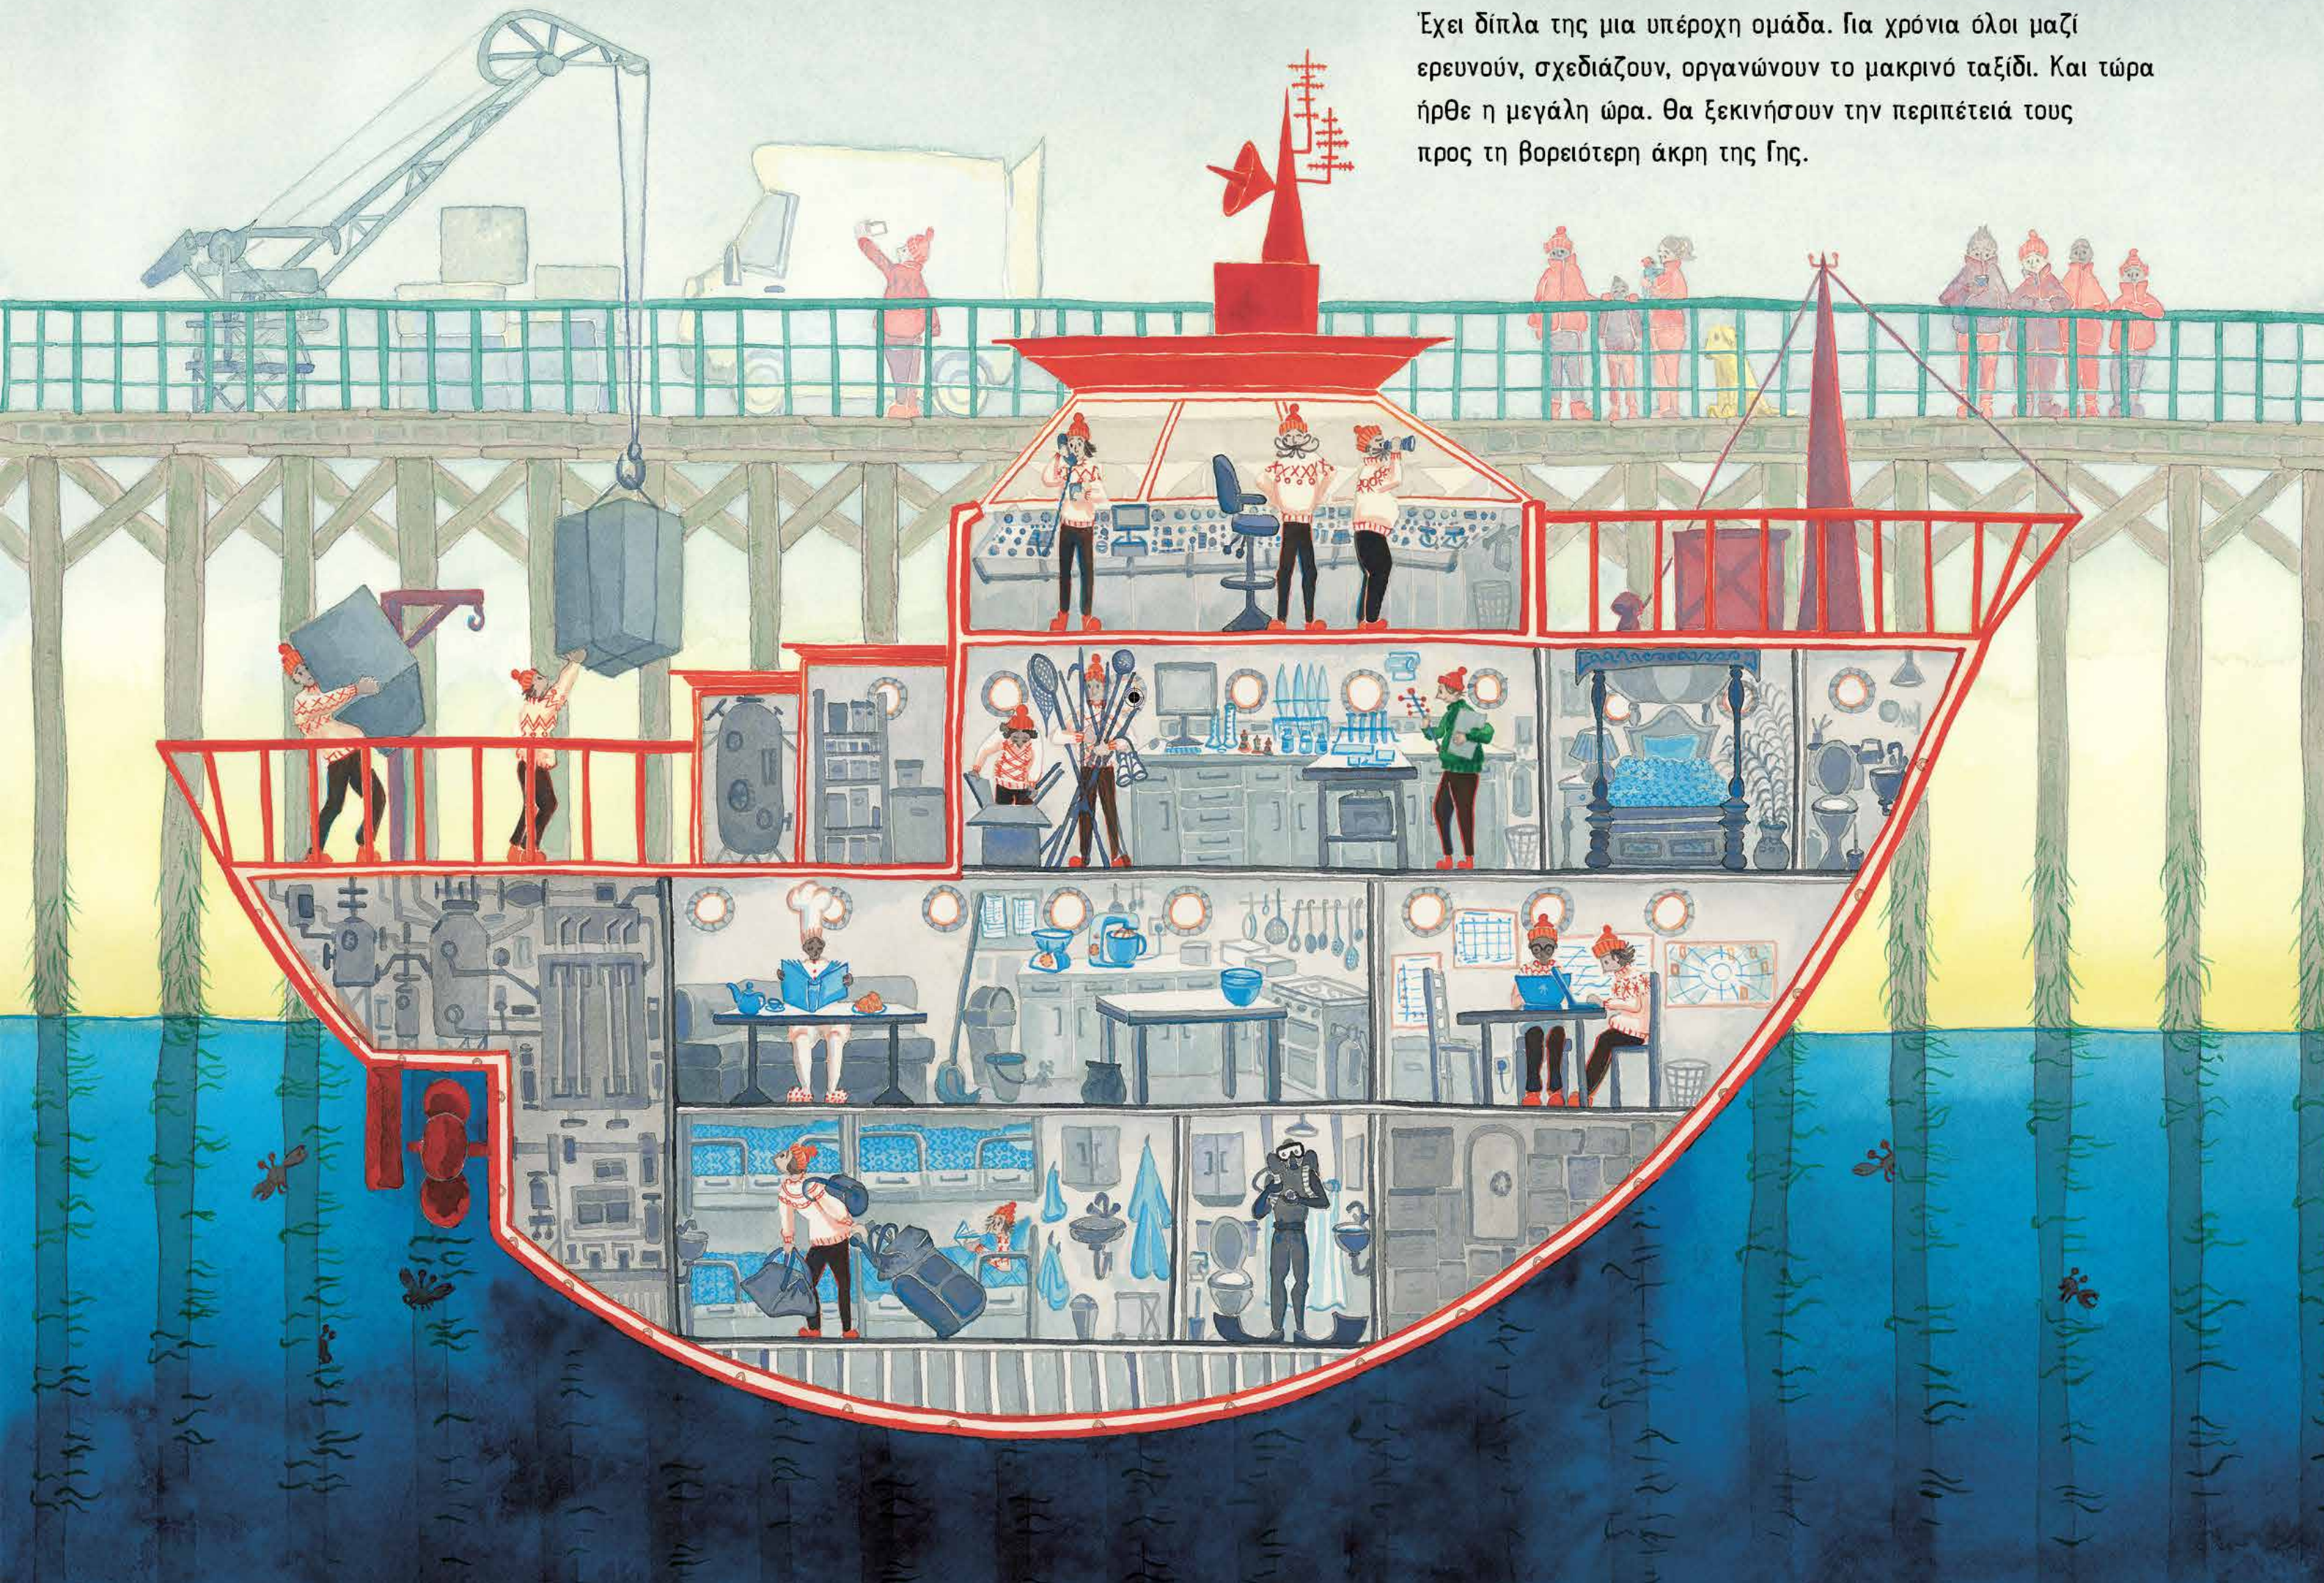

ΑΝΑΖΗΤΩΝΤΑΣ  
ΤΗ ΓΙΓΑΝΤΙΑ  
ΜΕΔΟΥΣΑ  
ΤΗΣ ΑΡΚΤΙΚΗΣ

Ποια μαγεία κρύβεται πίσω της;

ΚΛΟΕ ΣΑΒΑΤΖ

Έχει δίπλα της μια υπέροχη ομάδα. Για χρόνια όλοι μαζί ερευνούν, σχεδιάζουν, οργανώνουν το μακρινό ταξίδι. Και τώρα ήρθε η μεγάλη ώρα. Θα ξεκινήσουν την περιπέτειά τους προς τη βορειότερη άκρη της Γης.

Και να που στο τέλος υπάρχει ελπίδα! Ο λαμπερός ήλιος της  
Αρκτικής ετοίμασε ένα πλούσιο γεύμα από λαχταριστά φύκια.  
Ποια μέδουσα μπορεί να αντισταθεί σε τέτοια λιχουδιά;

Η Δρ Μόρλεϋ θα ταξιδέψει ως τη βορειότερη άκρη της Γης αναζητώντας ένα πλάσμα για το οποίο όλοι μιλούν, αλλά κανείς δεν το έχει δει ποτέ:

**τη γιγάντια μέδουσα της Αρκτικής.**

Ο θρύλος και το μυστήριο που περιβάλλει το άπιαστο πλάσμα αλλά και το θάρρος, η τόλμη και η πίστη της ερευνητικής ομάδας για τον σκοπό τους θα εμπνεύσουν σίγουρα νέους εξερευνητές, επιστήμονες και παντοτινούς ονειροπόλους.