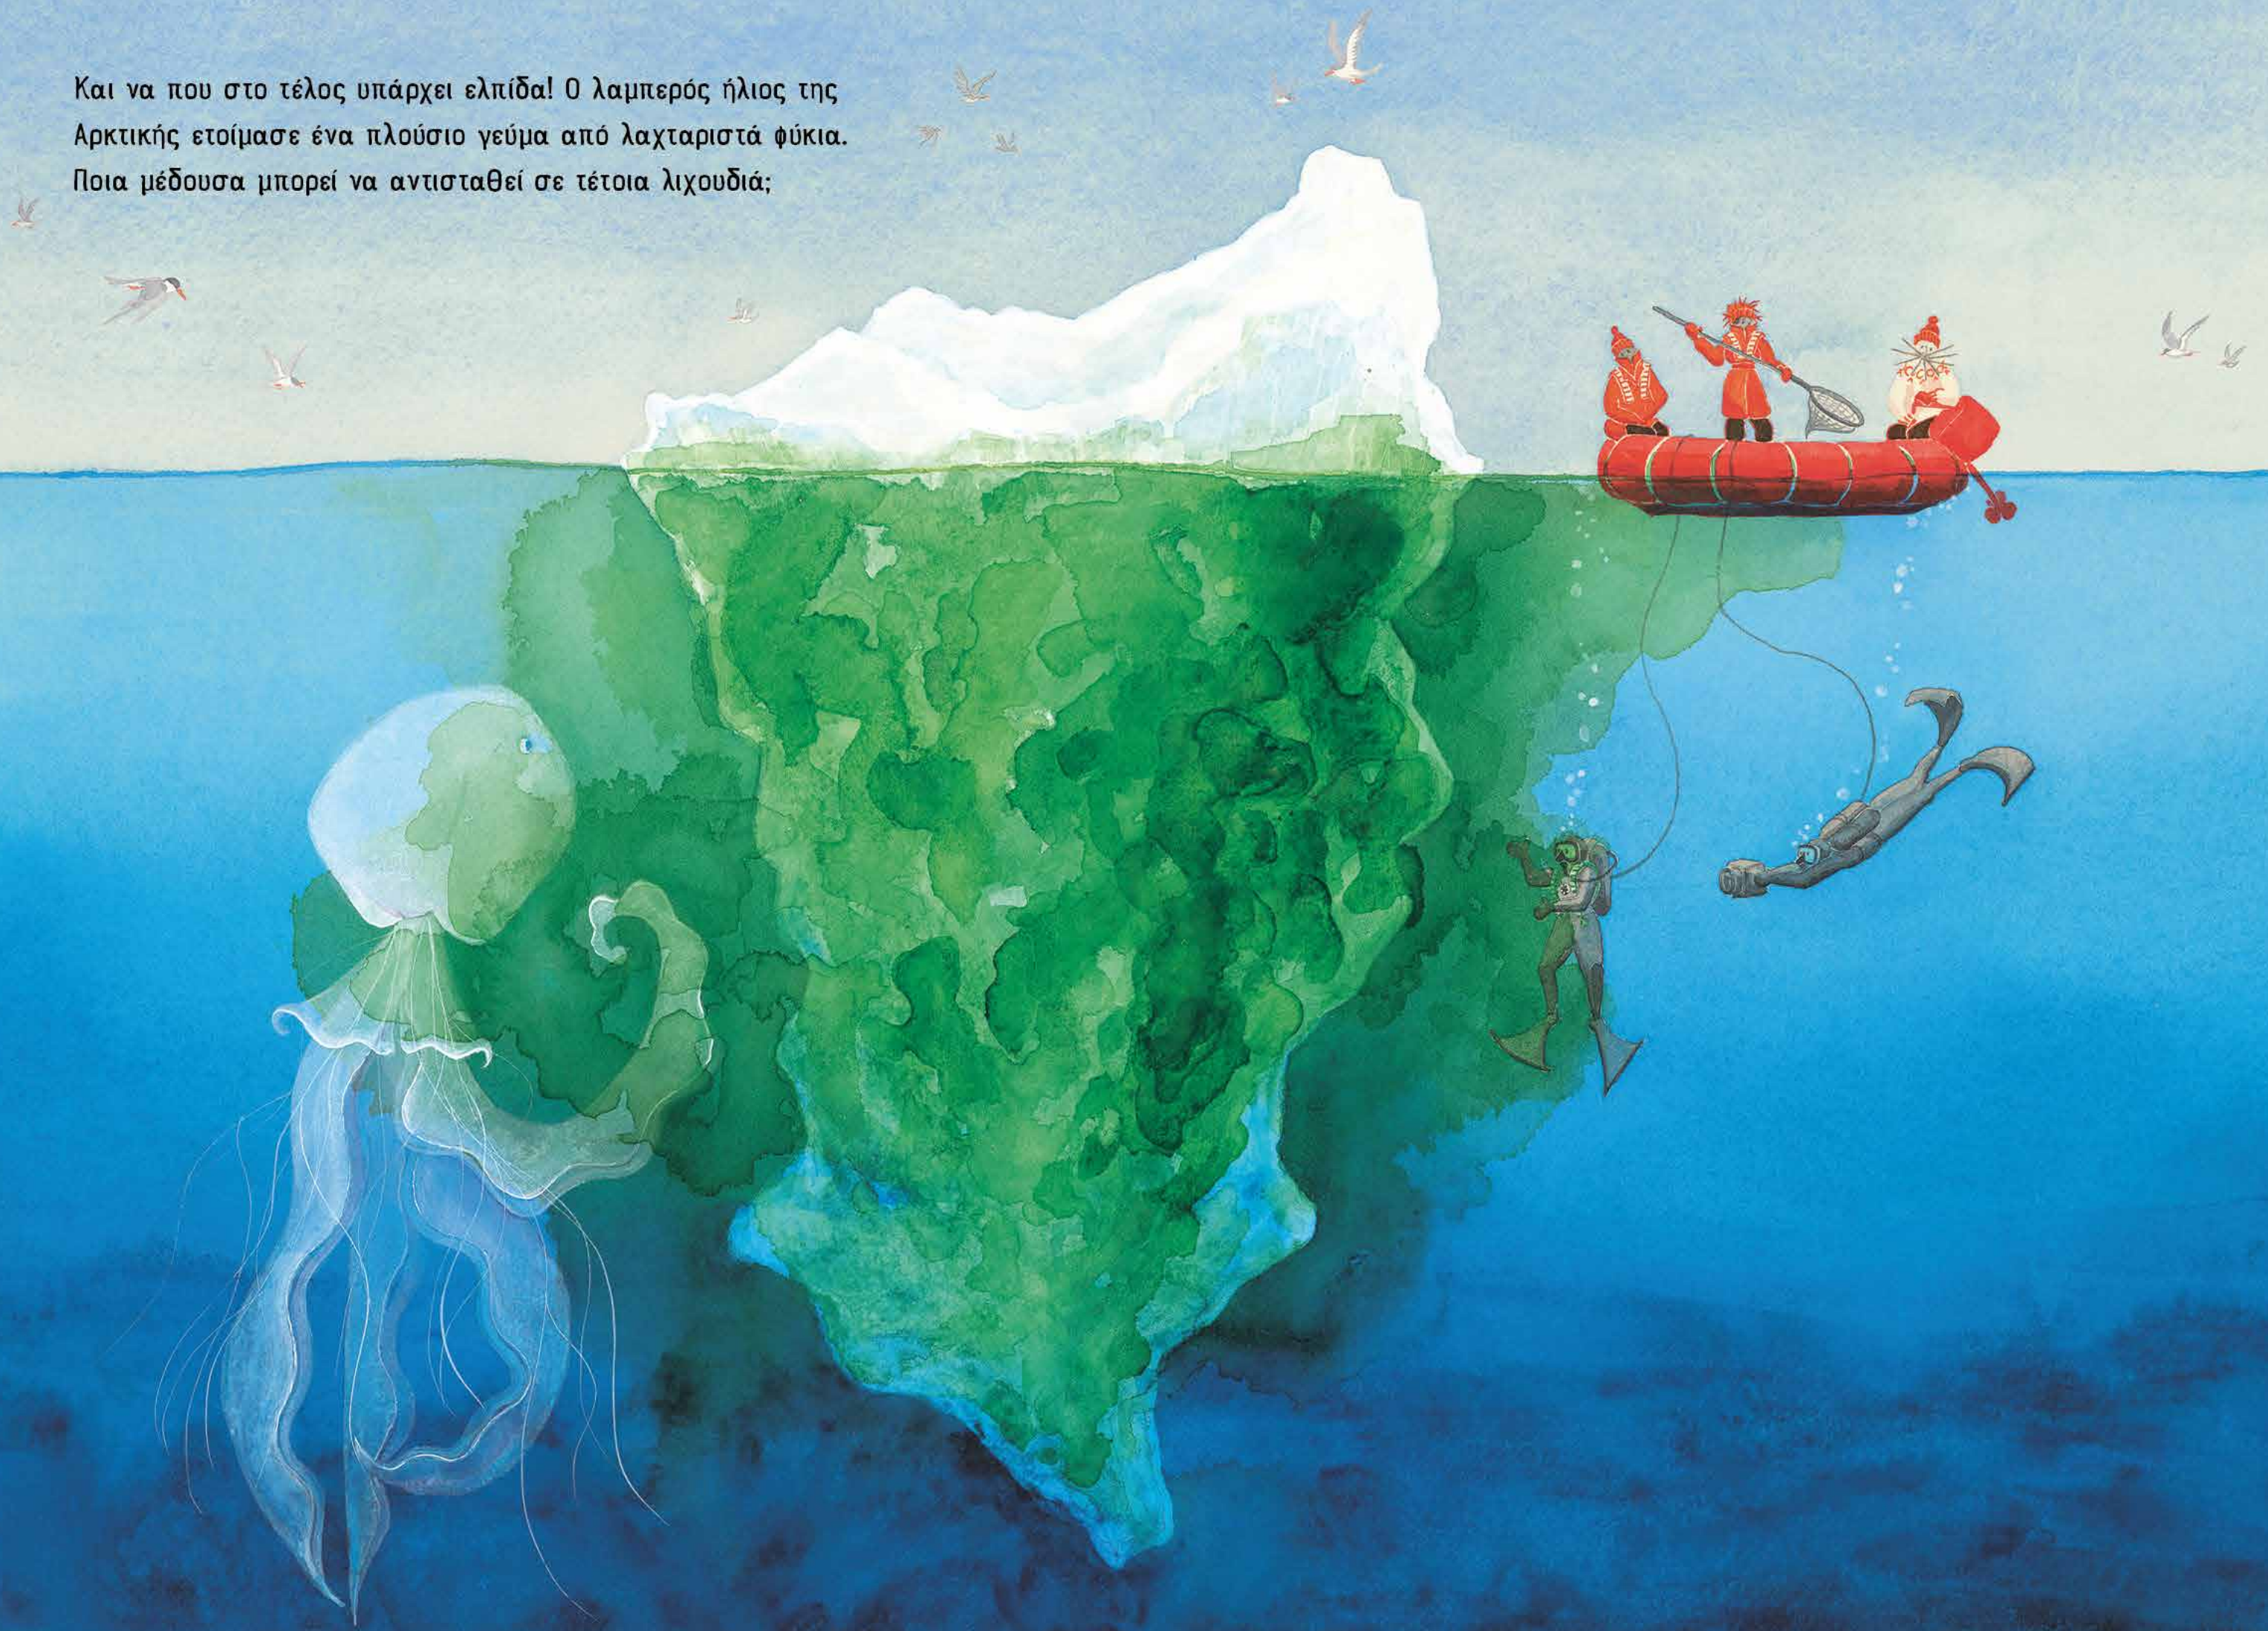

ΑΝΑΖΗΤΩΝΤΑΣ  
ΤΗ ΓΙΓΑΝΤΙΑ  
ΜΕΔΟΥΣΑ  
ΤΗΣ ΑΡΚΤΙΚΗΣ

Ποια μαγεία κρύβεται πίσω της;

ΚΛΟΕ ΣΑΒΑΤΖ

Έχει δίπλα της μια υπέροχη ομάδα. Για χρόνια όλοι μαζί ερευνούν, σχεδιάζουν, οργανώνουν το μακρινό ταξίδι. Και τώρα ήρθε η μεγάλη ώρα. Θα ξεκινήσουν την περιπέτειά τους προς τη βορειότερη άκρη της Γης.

Και να που στο τέλος υπάρχει ελπίδα! Ο λαμπερός ήλιος της  
Αρκτικής ετοίμασε ένα πλούσιο γεύμα από λαχταριστά φύκια.  
Ποια μέδουσα μπορεί να αντισταθεί σε τέτοια λιχουδιά;

Η Δρ Μόρλεϋ θα ταξιδέψει ως τη βορειότερη άκρη της Γης αναζητώντας ένα πλάσμα για το οποίο όλοι μιλούν, αλλά κανείς δεν το έχει δει ποτέ:

**τη γιγάντια μέδουσα της Αρκτικής.**

Ο θρύλος και το μυστήριο που περιβάλλει το άπιαστο πλάσμα αλλά και το θάρρος, η τόλμη και η πίστη της ερευνητικής ομάδας για τον σκοπό τους θα εμπνεύσουν σίγουρα νέους εξερευνητές, επιστήμονες και παντοτινούς ονειροπόλους.